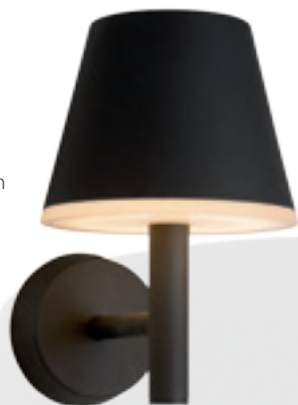

# JOSY-LED

29810/06/30

- 12x 0,5W/SEOUL LED/3000K/308lm
- Ø: 16cm - H: 20,5cm - W: 23,5cm
- Black
- Aluminium die casting

29811/06/30

- 12x 0,5W/SEOUL LED/3000K/308lm
- Ø: 16cm - H: 100cm
- Black
- Aluminium die casting